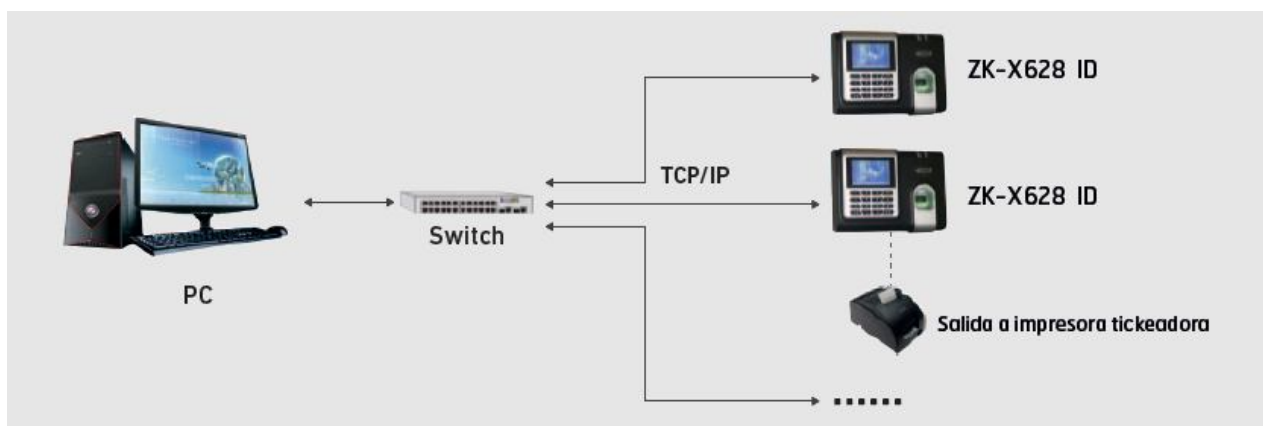

ESPECIFICACIONES TÉCNICAS

Capacidad de Huellas		3000
Capacidad de Transacciones		100000
Pantalla	TFT Color	
Hardware	ZEM510	
Algoritmo	9.0 y 10.0	
Sensor	Óptico anti-ralladuras	
Velocidad de Verificación	Menor a 2 segundos	
Verificación y Registros	Mediante huella digital, tarjeta de proximidad y contraseña	
Métodos de Verificación	1 a N y 1 a 1	
Posibilidad de Error	Menor de 0.0001%	
Mensajes Auditivos	En español	
Comunicación	RS232/485, TCP/IP Y Mini USB Host/Client	
Soporta Tarjetas	EM Marin125 khz	
Funciones Estándar	Teclas de entrada y salida	
Temperatura Tolerable	0°C - 45°C	
Humedad Tolerable	20% - 80%	
Alimentación	5VDC 2A	
Dimensiones	190mm X 140mm x 57mm	
Software de Administración	Gratuito y en español	

* Posee salida de Impresora por puerto RS232.

DIAGRAMA DE CONEXIÓN

En Buenos Aires

Monroe 221 OF 101- Boulogne
Tel/Fax: (5411) 4735 7922
(1609) Buenos Aires - Arg.
ventasba@larconsia.com

En Córdoba

Espera 2194
Tel/Fax: (54351) 4660701
(X5011AZF) Córdoba - Arg.
ventas@larconsia.com