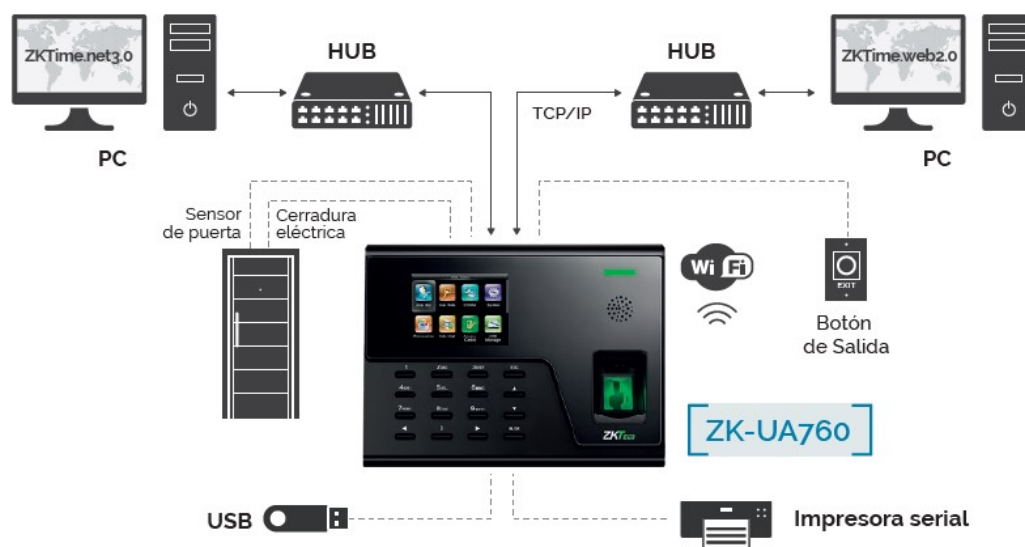

ESPECIFICACIONES TÉCNICAS

Capacidad de Usuarios	3000
Huellas	3000
Tarjetas	3000 opcional
Transacciones	50000
Pantalla	2.8' Color
Comunicación	TCP/IP, WiFi, USB-host
Funciones Estándar	ID de usuario de 9 dígitos, entrada T9, SMS, DST, autoservicio, estado automático, alarma
Funciones Opcionales	ID/MF, WDMS, RS232
Interfaz de control de Acceso	Cerradura eléctrica de terceros, Botón de salida.
Software	ZKTime.Net 3.0
Alimentación	DC 12V/1.5A
Dimensiones	186*138*43.6 mm
Temperatura tolerable	0 °C - 45 °C
Humedad Tolerable	20%-80%

DIAGRAMA DE CONEXIÓN

En Buenos Aires

Monroe 221 OF 101- Boulogne
Tel/Fax: (5411) 4735 7922
(1609) Buenos Aires - Arg.
ventasba@larconsia.com

En Córdoba

Espora 2194
Tel/Fax: (54351) 4660701
(X5011AZF) Córdoba - Arg.
ventas@larconsia.com