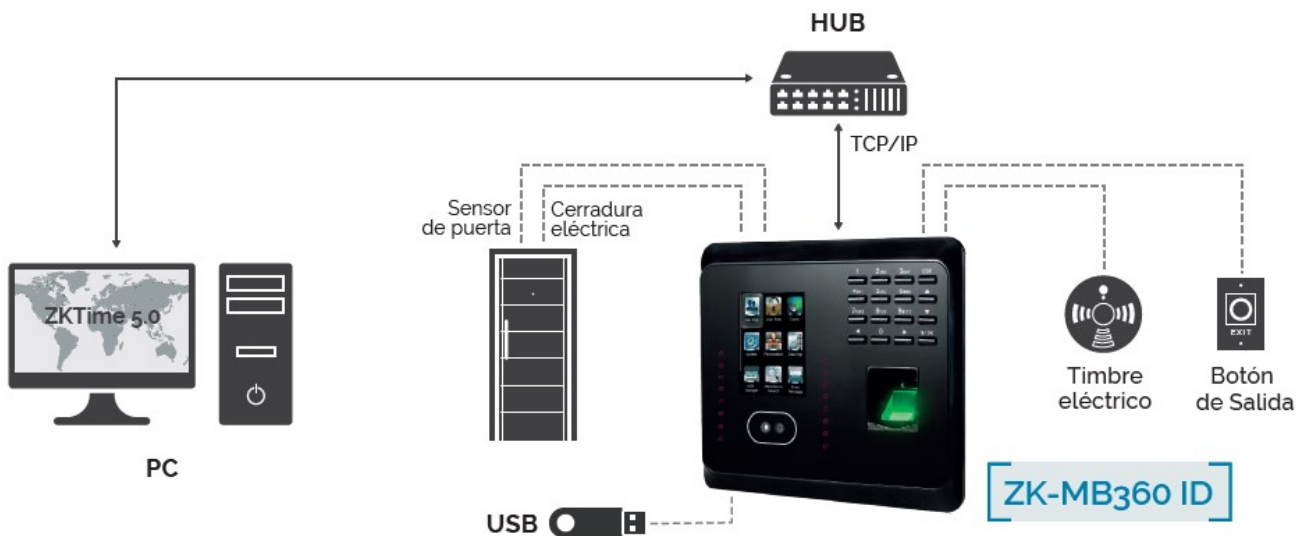

ESPECIFICACIONES TÉCNICAS

Capacidad de Rostros	1200
Capacidad de Huellas	1500
Capacidad de Tarjetas ID	1000
Capacidad de Transacciones	100.000
Pantalla	TFT de 2.8 Pulgadas
Comunicación	TCP/IP, USB-Host
Funciones Estándar	SMS, Horario de Verano, Timbre Programado, Búsqueda Self-Service, Cambio Automático de Estado, Entrada T9, Foto ID, Cámara, Multi-verificación
Interfaz de Control de Acceso	Cerradura Eléctrica, Sensor de Puerta, Botón de Salida, Alarma
Funciones Opcionales	Tarjetas ID / MF, Código de Trabajo, ADMS
Fuente de Alimentación	DC 12V 1.5A
Velocidad de Verificación	≤1 seg
Temperatura Tolerable	0°C a 45°C
Humedad Tolerable	20% - 80%
Dimensiones	167.5 x 148.8 x 32.2 mm
Peso Total	380 gr

DIAGRAMA DE CONEXIÓN

En Buenos Aires

Monroe 221 OF 101- Boulogne
Tel/Fax: (5411) 4735 7922
(1609) Buenos Aires - Arg.
ventasba@larconsia.com

En Córdoba

Espora 2194
Tel/Fax: (54351) 4660701
(X5011AZF) Córdoba - Arg.
ventas@larconsia.com